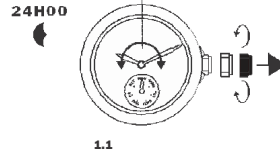

TO CORRECT THE DAY

NASTAVENÍ DNE

EINSTELLEN DES TAGES