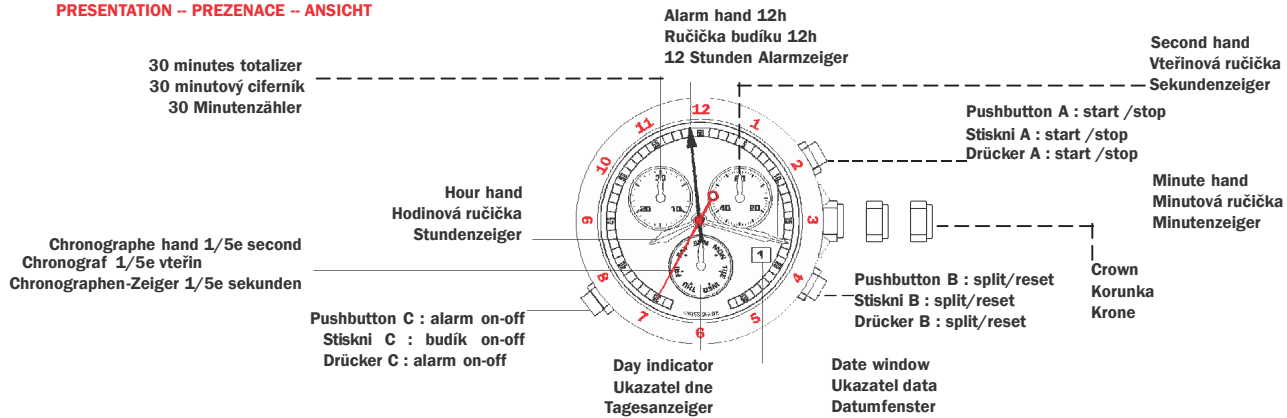

PRESENTATION – PREZENACE – ANSICHT

SETTINGS -- REGLAGES -- EINSTELLUNG

**SETTING THE TIME
HOUR AND MINUTE**

**NASTAVENÍ ČASU
HODINY A MINUTY**

**EINSTELLEN DER ZEITANZEIGE
STUNDEN UND MINUTEN**

TO CORRECT THE DAY

NASTAVENÍ DNE

EINSTELLEN DES TAGES

SETTING THE DATE
CAUTION: NEVER CORRECT DATE
BETWEEN 9 PM AND 0.30 AM.

NASTAVENÍ DATA
POZOR: NIKDY NEOBMĚŇUJTE
DATUM MEZI 21 h a 3 h.

EINSTELLEN DES DATUMS
ACHTUNG: DATUM NICHT
ZWISCHEN 21 UHR UND 0 UHR
30 EINSTELLEN.

ALARM SETTING

NASTAVENÍ BUDÍKU

EINSTELLEN DES ALARMS

FUNCTIONS -- FONCTIONS -- FUNKTIONEN

MEASURING CUMULATIVE TIMES

MĚŘENÍ SOUHRNNÉHO ČASU

MESSUNG DER KUMULIERTEN ZEIT

AFTER 2 HOURS OF CONTINUOUS RUNNING, THE CHRONO STOPS AND RESETS AUTOMATICALLY TO SAVE THE BATTERY
PO 2H CHODU SE CHRONOGRAF ZASTAVÍ A AUTOMATICKY PŘEPNE DO REŽIMU ŠPŮŘENÍ BATERIE.
NACH 2 LAUFSTUNDEN STOPPT DER CHRONO UND GEHT AUTOMATISCH AUF DIE NULLSTELLUNG ZURÜCK, UM DIE BATTERIESTROM ZU SPAREN.

START

STOP

RESET

MEASURING SPLIT TIMES

MĚŘENÍ MEZIČASU

MESSUNG VON ZWISCHENZEITEN

CALIBRATION -- INITIALISATION
EICHEN

**AFTER BATTERY EXCHANGE
OR MISHANDLING ONLY**

**TO RESET CHRONOGRAPH,
MINUTE AND SECOND CHRONOGRAPH**

**POUZE PO VÝMĚNĚ BATERIÍ NEBO PŘI
NESPRAVNÉM ZACHÁZENÍ**

**VYNULOVÁNÍ CHRONOGRAFU, MINUTY,
VTEŘINY, CHRONOGRAF**

**NUR NACH BATTERIEWECHSEL
ODER UNKORREKTER HANDHABUNG**

**INITIALISIEREN DES CHRONOGRAPH,
MINUTEN UND SEKUNDEN, CHRONOGRAPH**

INFO

BATTERY - BATERIE -
BATTERIE
395 - SR 57

SERVICE LIFE BATTERY: WITHOUT CHRONO NOR ALARM = 57 MONTHS, WITH CHRONO 1H/D OR ALARM 20S/D = 39 MONTHS

VÝDRŽ BATERIÍ: BEZ CHRONO A BUDÍKU = 57 MĚSÍCŮ, S CHRONO 1H/DEN NEBO S BUDÍKEM 20 S/DEN = 39 MĚSÍCŮ
BATTERIELEBENSDAUER: OHNE CHRONO ODER ALARM = 57 MONATEN, MIT CHRONO 1STD/T ODER ALARM 20S/T = 39 MONATEN