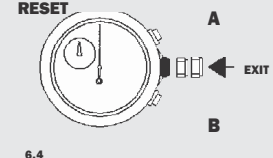

**NUR NACH BATTERIEWECHSEL
ODER UNKORREKTER HANDHABUNG**

**INITIALISIEREN DES CHRONOGRAPH,
MINUTEN UND SEKUNDEN, CHRONOGRAPH**

INFO

BATTERY - BATERIE -
BATTERIE
395 - SR 57

SERVICE LIFE BATTERY: WITHOUT CHRONO NOR ALARM = 57 MONTHS, WITH CHRONO 1H/D OR ALARM 20S/D = 39 MONTHS

VÝDRŽ BATERIÍ: BEZ CHRONO A BUDÍKU = 57 MĚSÍCŮ, S CHRONO 1H/DEN NEBO S BUDÍKEM 20 S/DEN = 39 MĚSÍCŮ
BATTERIELEBENSDAUER: OHNE CHRONO ODER ALARM = 57 MONATEN, MIT CHRONO 1STD/T ODER ALARM 20S/T = 39 MONATEN