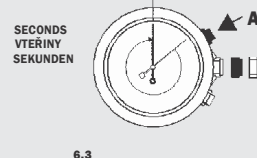

**NUR NACH BATTERIEWECHSEL
ODER UNKORREKTER HANDHABUNG**

**INITIALISIEREN DES CHRONOGRAPH,
MINUTEN UND SEKUNDEN, CHRONOGRAPH**

INFO

BATTERY - BATERIE -
BATTERIE
395 - SR 57

SERVICE LIFE BATTERY: WITHOUT CHRONO NOR ALARM = 57 MONTHS, WITH CHRONO 1H/D OR ALARM 20S/D = 39 MONTHS

VÝDRŽ BATERIÍ: BEZ CHRONO A BUDÍKU = 57 MĚSÍCŮ, S CHRONO 1H/DEN NEBO S BUDÍKEM 20 S/DEN = 39 MĚSÍCŮ
BATTERIELEBENSDAUER: OHNE CHRONO ODER ALARM = 57 MONATEN, MIT CHRONO 1STD/T ODER ALARM 20S/T = 39 MONATEN